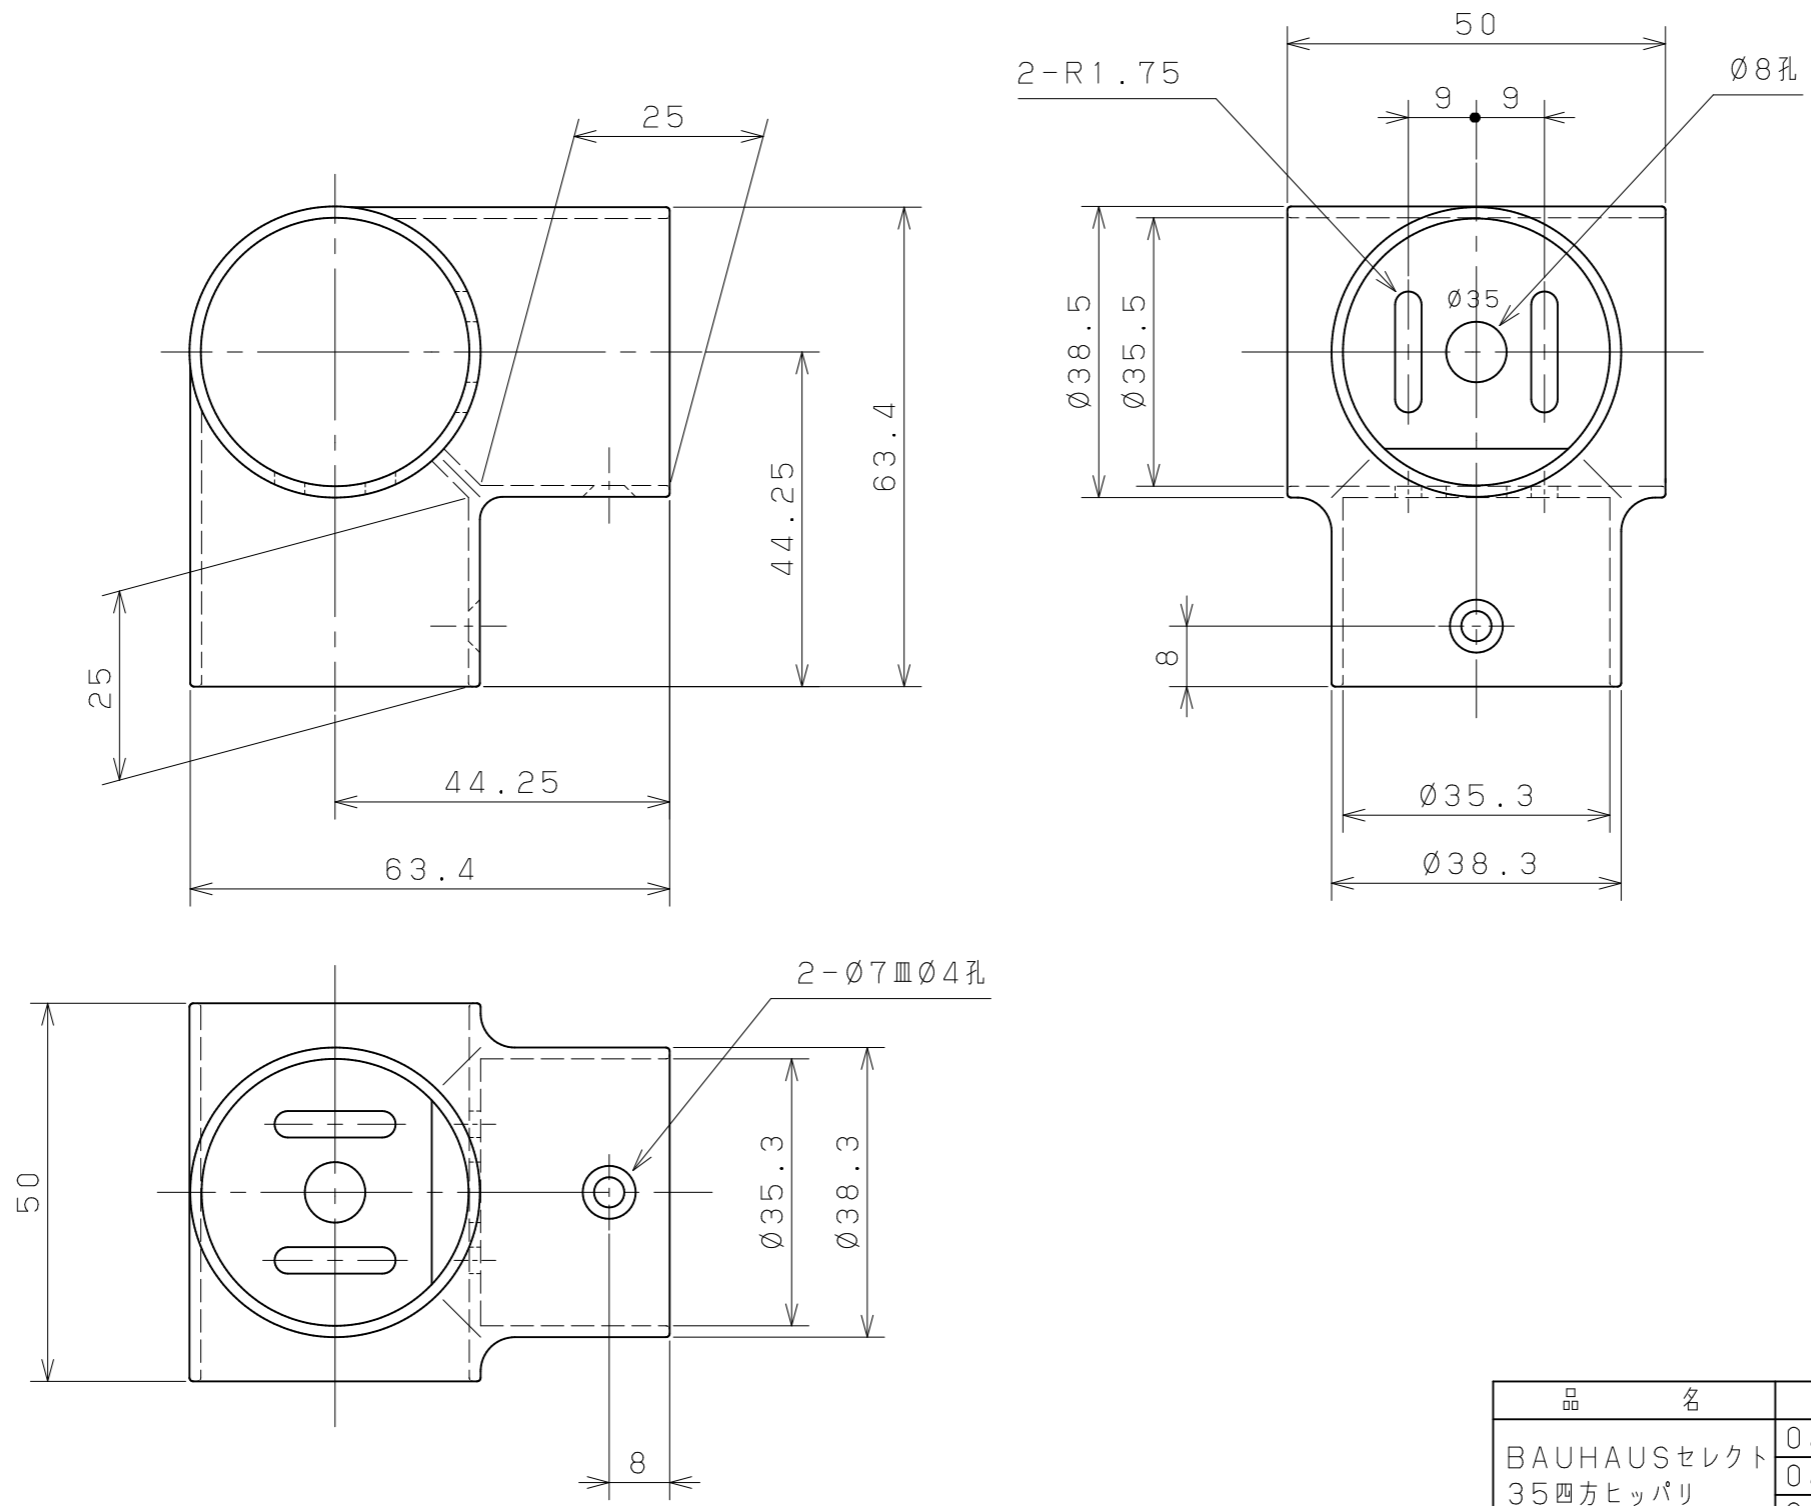

片番	訂正内容	日付	備考	押印	検印	承認
△		..				
△		..				

品名	商品コード	品番	色調	備考
BAUHAUSセレクト 35四方ヒッパリ	0401172	BD-27B	ブラウン	
	0401173	BD-27G	ゴールド	
	0401174	BD-27S	シルバー	

品番	名称	数量	材質	表面処理	備考	記事	名称	製図月日	承認	検図	設計	製図
3	⊕なベタッピンねじ1種溝付3X16	4	SWCH18	Ep-Fe/Zn 8CM1			BAUHAUSセレクトシリーズ 35四方ヒッパリ	1 / 1 /				マツ roc 株式会社 MAZROC CO., LTD.
2	⊕丸頭ッピンねじ1種溝付3.5X16XD6	2	SWCH18	Ep-Fe/Zn 8CM1	頭部：本体と同色塗装							
1	35四方ヒッパリ本体	1	ZDC2									